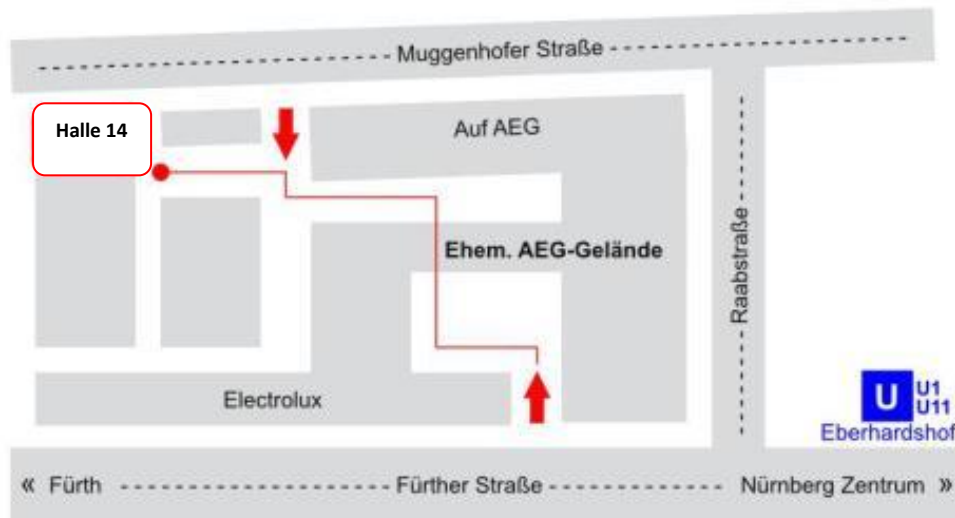

Anfahrt:

**Anreise mit den Öffentlichen:**

Ihr könnt entweder mit der U1 fahren und die Haltestelle **Nürnberg/Eberhardshof** aussteigen. Den Abfahrtsplan sowie Fahrpläne findet ihr hier (VGN)

**Anreise mit dem Auto:**

Das Gelände "AUF AEG" befindet sich direkt an der Fürther Straße. Wer die Einfahrt vorne verpasst man bei starkem Verkehr leicht. Kein Problem, fährt die nächste rechts und gleich wieder rechts, dann über die Muggenhofer Strasse bis zum Cafe Pforte und wieder rechts herum. Das FabLab Nürnberg ist im hinteren Bereich des Areals, Parkplätze sind ausreichend vorhanden. Unser großes Schild hängt an der grauen Wand von Bau 14 zwischen vielen Fenstern recht weit oben.